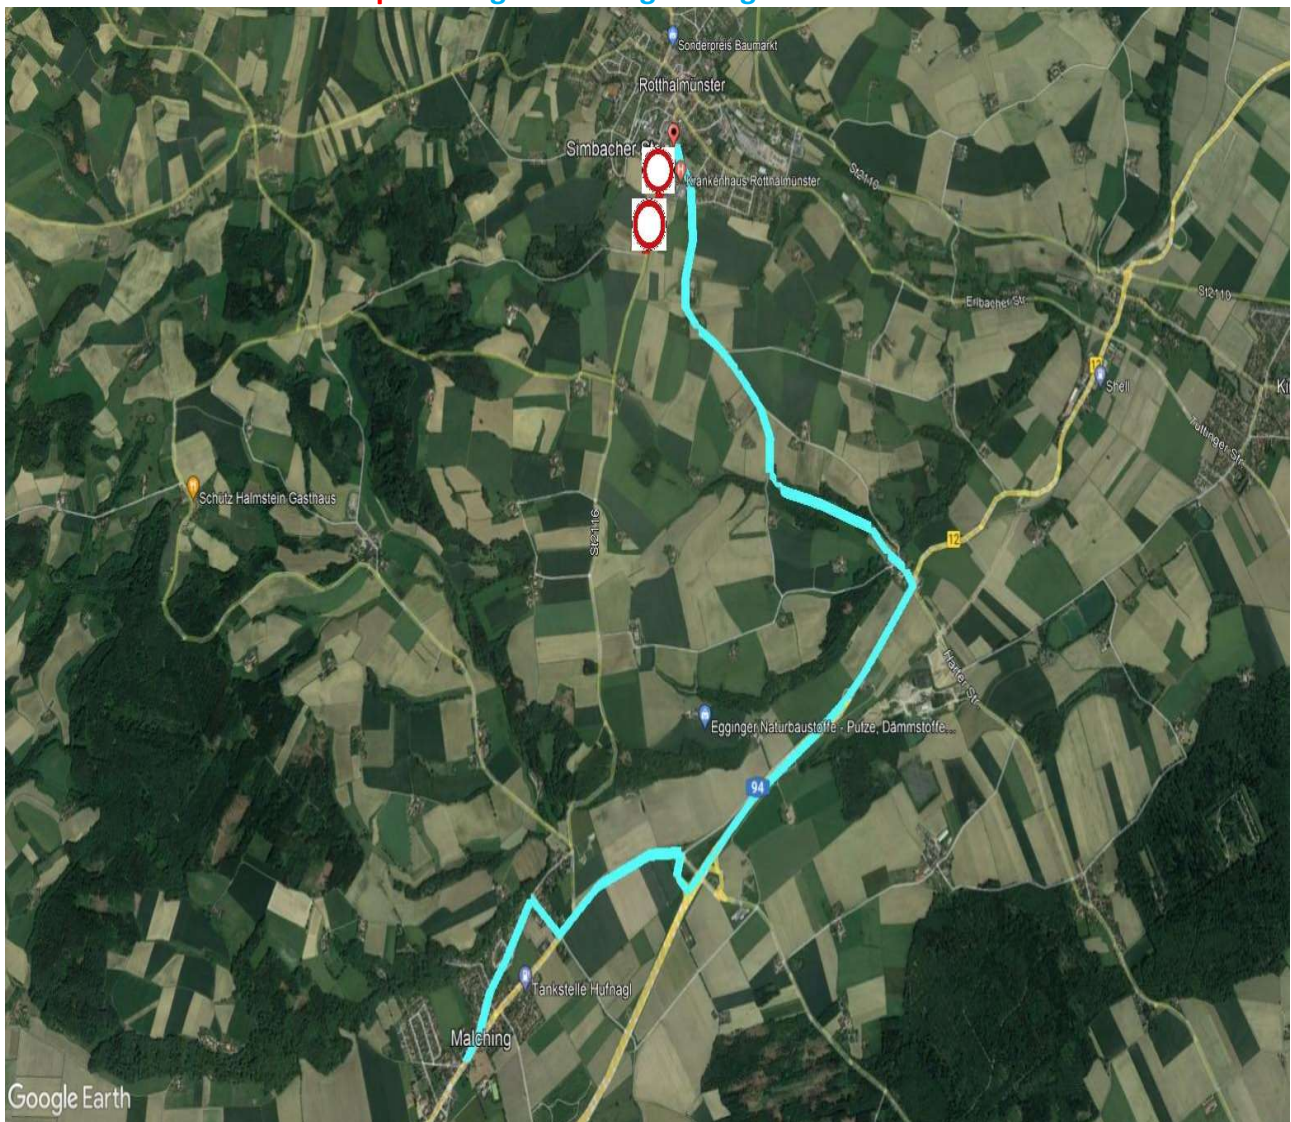

Regionalbus Ostbayern

Nicht ständige Weisung Nr.: **PA038/2022** über Straßensperrung

<u>Verteiler:</u>	(S-P, VK, MG, RH, MH, ST, MD) (S-M, TS, RM, LE, BB, TM), KOM-Fahrer Altmannsberger, Eichberger Bad Füssing, Lorenz, Dobler Ortenburg
<u>Art der Sperrung:</u>	Vollsperrung wegen Bauarbeiten
<u>Betroffene Linien:</u>	6106/042, 6133, 7572, 7586
<u>Gültigkeit:</u>	08.06.2022 - vsl. 31.08.2022
<u>Ort der Sperrung:</u>	Rotthalmünster, Simbacher Straße St 2116 (KKH Rotthalmünster)
<u>Haltestellenverlegung:</u>	Die Hst. Harham, Putz, Niederhof, Malching Abzw. Nündorf entfallen.
<u>Ersatzhaltestellen:</u>	Rotthalmünster, Krankenhaus / Malching GH Post / Nündorf
<u>Umleitungsstrecke:</u>	Siehe Umleitungsplan, über Auredsobl - Schambach Richtung Malching weiter nach Fahrplan. Gegenrichtung analog !

NL Süd Bst Passau,
Hofbauer Rudolf
Aushang: <RBO NL SÜD>

= Umleitungsstrecke
= Sperrung