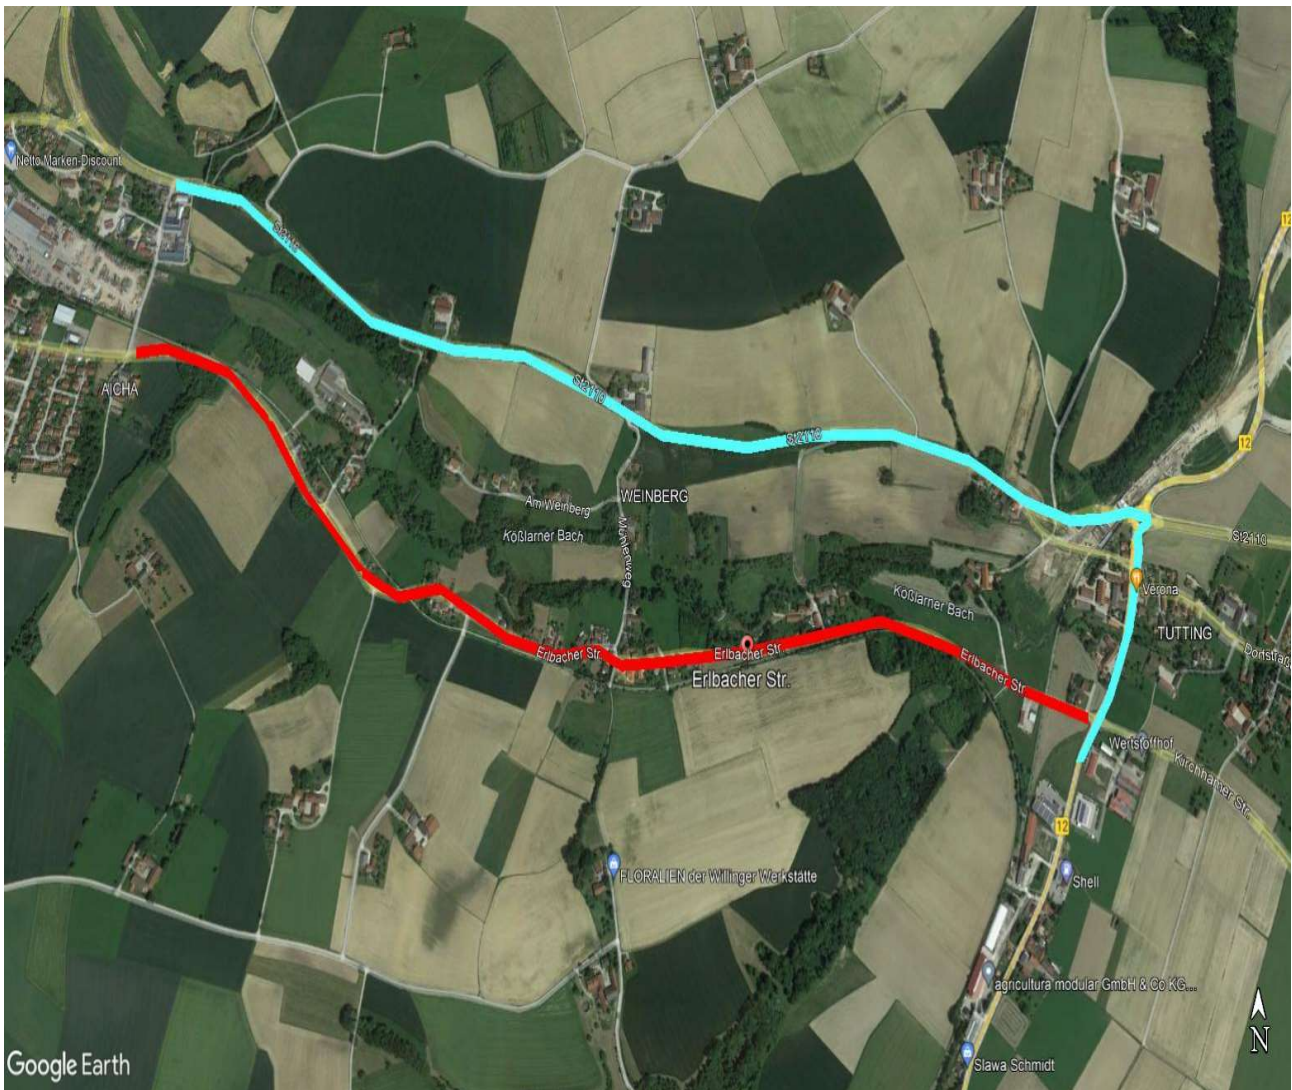

Regionalbus Ostbayern

Nicht ständige Weisung Nr.: PA033/2022 über Straßensperrung

Verteiler: (S-P, RH, ST, MD, AAF, RK, HM) (S-M, LE, BB, TM, A-SG, SP, MH)KOM-Fahrer
Eichberger

Art der Sperrung: Vollsperrung wegen Bauarbeiten

Betroffene Linien: 7585, 7587

Gültigkeit: **06.06.2022 bis vsl. 01.07.2022**

Ort der Sperrung: Kirchham, Erlbacher Straße

Haltestellenverlegung: **Die Haltestellen Erlbach bei Kirchham, Kaina entfallen.**

Ersatzhaltestellen: Weinberg bei Rothalmünster (St 2110)

Umleitungstrecke: Über Tutting - St 2110 - Faltleithen weiter nach Fahrplan.
Gegenrichtung analog

NL Süd Bst Passau,
Rudolf Hofbauer
Aushang: <RBO NL SÜD>

= Umleitungstrecke
= Sperrung